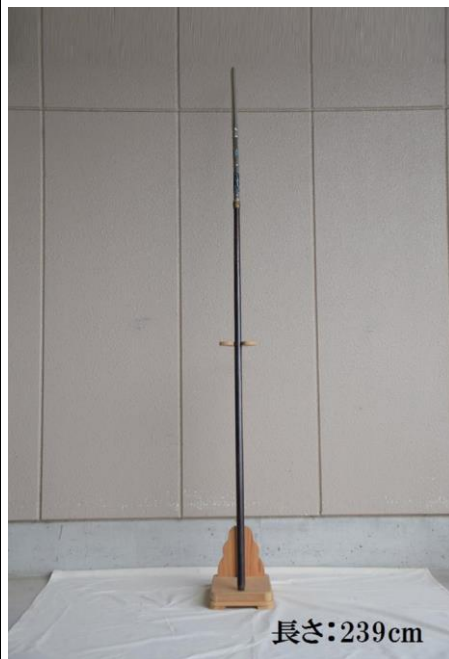

槍 (青貝)

員数 2本

FALSW0008