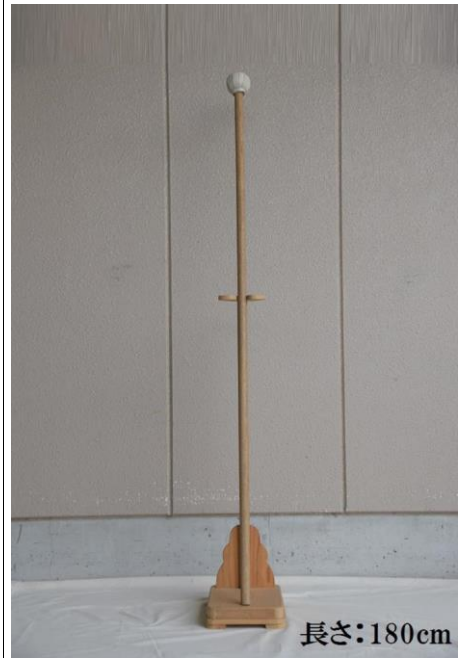

六尺棒 (杉 やわやかめ)

員数 4本

FALSW0004

六尺棒 (左:螺湾 中くらい) (右:檜 かため)

員数 螺湾:15本 檜:15本

FALSW0005

タンポ槍

員数 10本