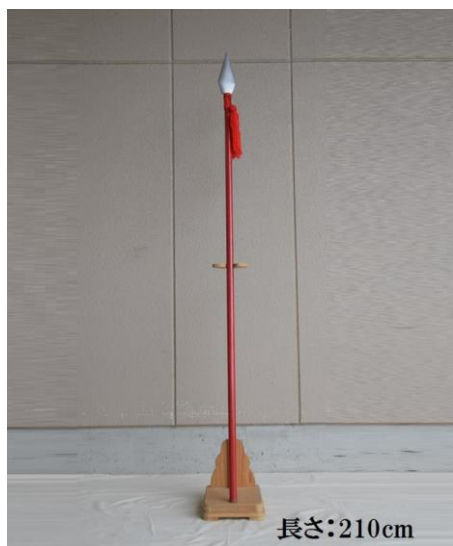

中国風槍

員数 6本 (揃い無)

FALSW0019