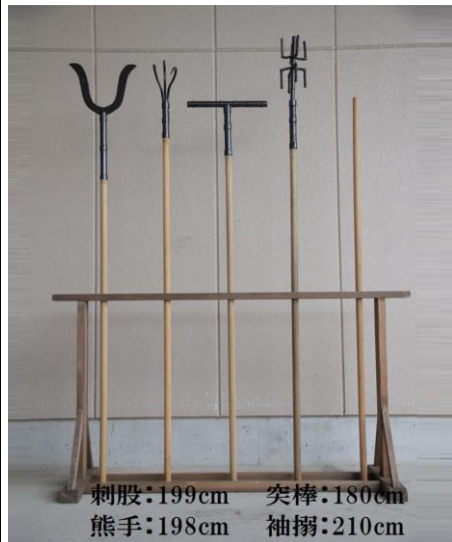

員数 6本

FALSW0009

男 長さ:213cm 女 長さ:207cm

雑刀  
員数 左:1振 右:10振 FALSW0010

長さ:207cm

雑刀 蒔絵  
貸出不可 FALSW0011

長さ:205cm

雑刀 稽古用  
員数 10振 FALSW0012

長さ:202cm

長巻  
員数 10振 FALSW0013

刺股:199cm 突棒:180cm  
熊手:198cm 袖搦:210cm

刺股・熊手・突棒・袖搦  
寸法が様々な為、要相談 FALSW0014

約150cm

鬼の金棒  
員数 10本 FALSW0015

纏

員数 3本 FALSW0016