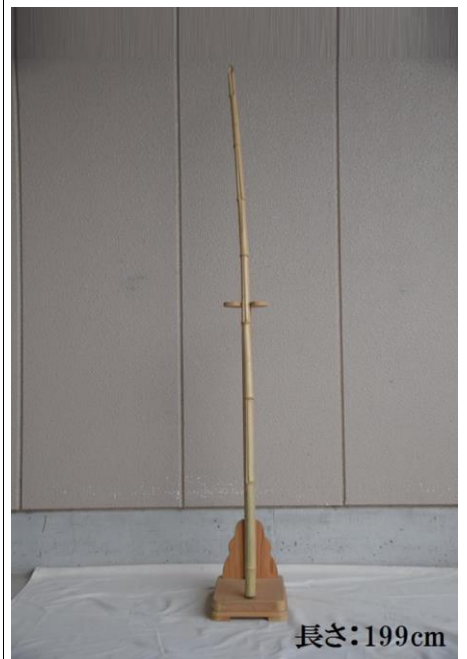

FALSW0006

槍

貸出不可

FALSW0007

槍 (青貝)

員数 2本

FALSW0008

竹槍

長さ:202cm

長巻  
員数 10振 FALSW0013

刺股:199cm 突棒:180cm  
熊手:198cm 袖搦:210cm

刺股・熊手・突棒・袖搦  
寸法が様々な為、要相談 FALSW0014

約150cm

鬼の金棒  
員数 10本 FALSW0015

纏

員数 3本 FALSW0016