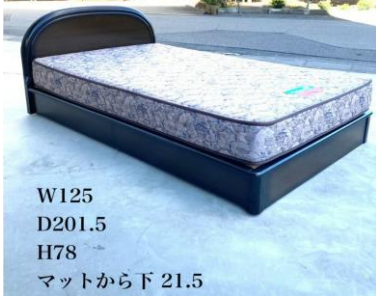

W125
D201.5
H78
マットから下 21.5

ベッド8-4

員数 1

保管場所 2号