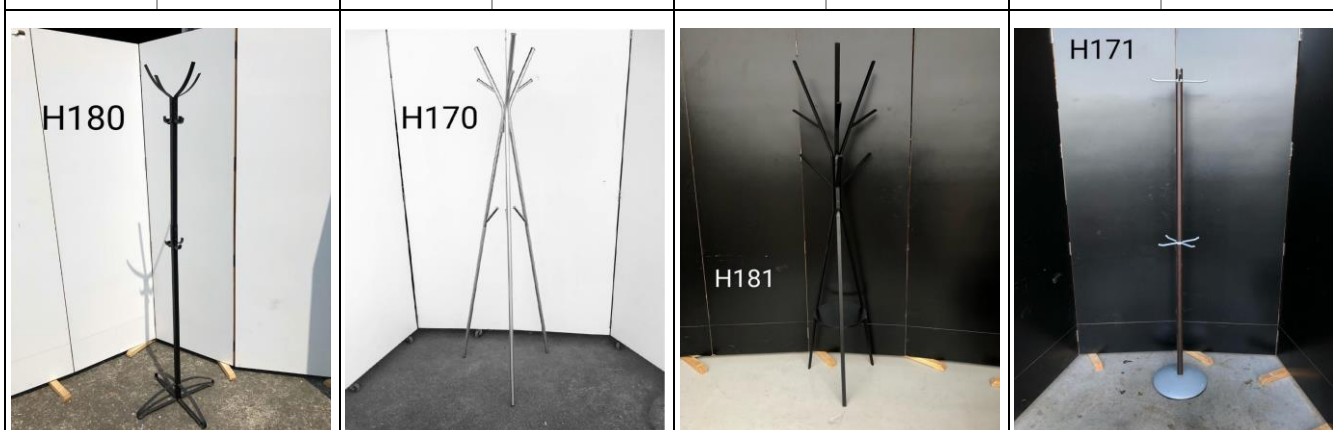

帽子掛け6-13			帽子掛け6-14			帽子掛け6-15			帽子掛け6-16						
員数	1	保管場所	3号	員数	1	保管場所	3号	員数	1	保管場所	3号	員数	1	保管場所	3号

帽子掛け 6