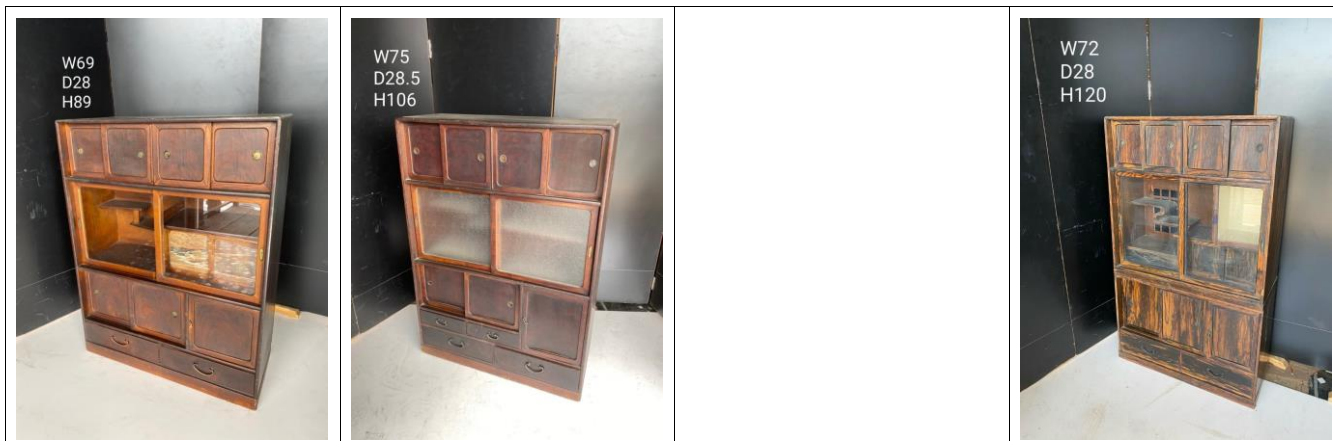

茶箒筥・和風飾り棚1-13

茶箒筥・和風飾り棚1-14

茶箒筥・和風飾り棚1-15

茶箒筥・和風飾り棚1-16

員数 1 保管場所 7号

員数 保管場所

員数 1 保管場所 7号

員数 1 保管場所 7号

茶箒筥・和風飾り棚 1

	 <p>W90 D30 H85</p>	 <p>W121 D36.5 H92</p>	 <p>W111 D37.5 H99</p>								
茶箆筥・和風飾り棚2-1		茶箆筥・和風飾り棚2-2		茶箆筥・和風飾り棚2-3		茶箆筥・和風飾り棚2-4					
員数	保管場所	員数	1	保管場所	7号	員数	1	保管場所	7号		
 <p>W63 D33 H65</p>	 <p>W96 D40 H123</p>	 <p>W112 D40 H105</p>									
茶箆筥・和風飾り棚2-5		茶箆筥・和風飾り棚2-6		茶箆筥・和風飾り棚2-7		茶箆筥・和風飾り棚2-8					
員数	1	保管場所	7号	員数	1	保管場所	7号	員数		保管場所	
	 <p>W66 D29.5 H82</p>	 <p>W86 D39 H100</p>									
茶箆筥・和風飾り棚2-9		茶箆筥・和風飾り棚2-10		茶箆筥・和風飾り棚2-11		茶箆筥・和風飾り棚2-12					
員数	保管場所	員数	1	保管場所	7号	員数	1	保管場所	7号	員数	保管場所
 <p>W89 D36 H114</p>	 <p>W80 D35 H96.5</p>					 <p>W81 D36 H173</p>					
茶箆筥・和風飾り棚2-13		茶箆筥・和風飾り棚2-14		茶箆筥・和風飾り棚2-15		茶箆筥・和風飾り棚2-16					
員数	1	保管場所	7号	員数	1	保管場所	7号	員数	1	保管場所	7号
茶箆筥・和風飾り棚 2											