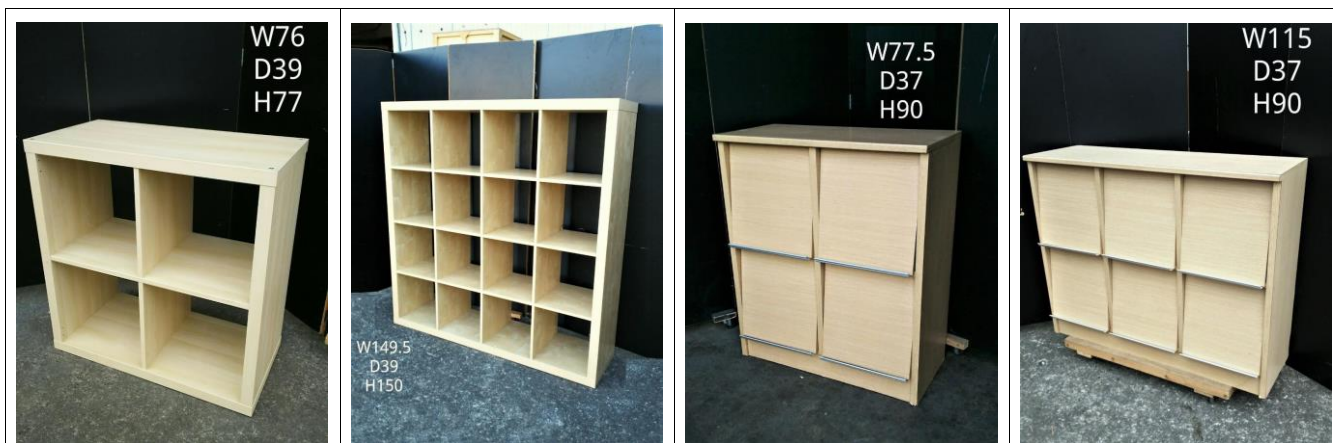

飾り棚4-11

員数 1 | 保管場所 7号

W56  
D41  
H156

飾り棚4-12

員数 1 | 保管場所 7号

W90  
D29  
H90.5

飾り棚4-13

員数 1 | 保管場所 7号

W80  
D39  
H182

飾り棚4-14

員数 1 | 保管場所 7号

W84  
D40  
H176

飾り棚4-15

員数 1 | 保管場所 7号

W137  
D39  
H176

飾り棚4-16

員数 1 | 保管場所 7号

飾り棚 4

W76  
D39  
H77

W149.5  
D39  
H150

W77.5  
D37  
H90

W115  
D37  
H90

飾り棚5-1

飾り棚5-2