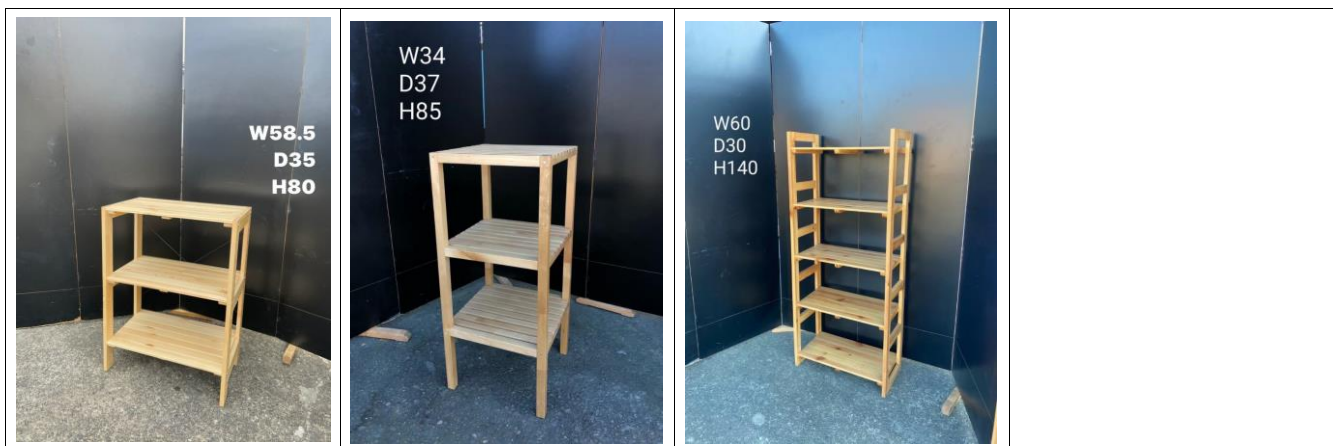

W58.5
D35
H80

W34
D37
H85

W60
D30
H140