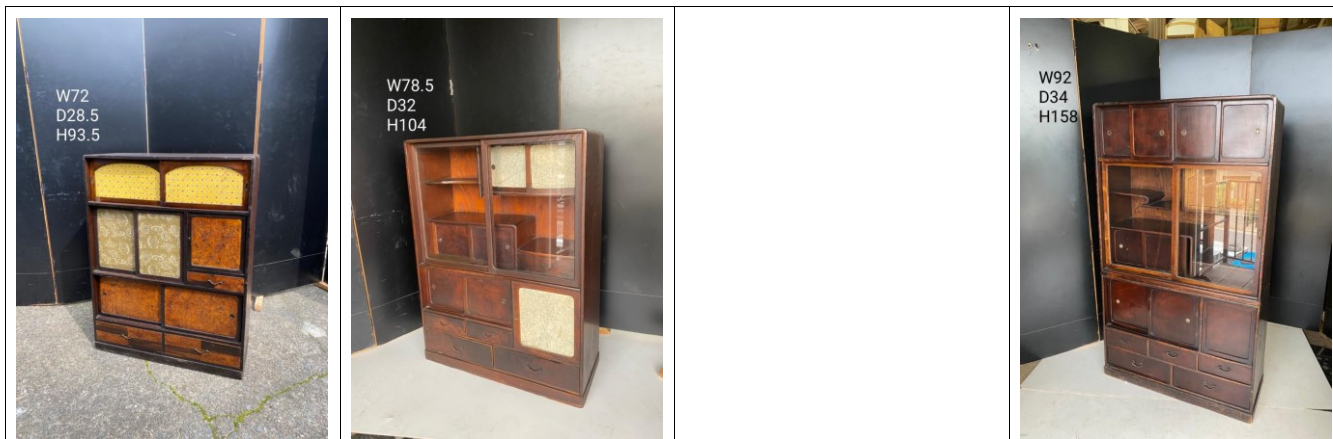

茶筆筒・和風飾り棚4-1

茶筆筒・和風飾り棚4-2

茶筆筒・和風飾り棚4-3

茶筆筒・和風飾り棚4-4

員数 1 保管場所 7号

員数 1 保管場所 7号

員数 保管場所

員数 1 保管場所 7号