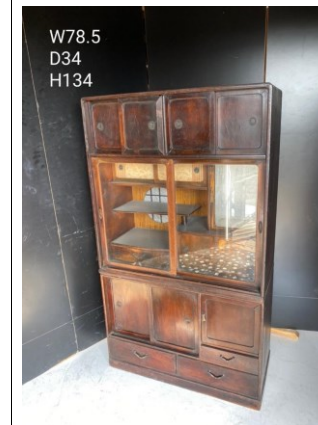

茶箆筥・和風飾り棚3-9

員数 1 保管場所 7号

茶箆筥・和風飾り棚3-10

員数 1 保管場所 7号

茶箆筥・和風飾り棚3-11

員数 1 保管場所 7号

茶箆筥・和風飾り棚3-12

員数 保管場所