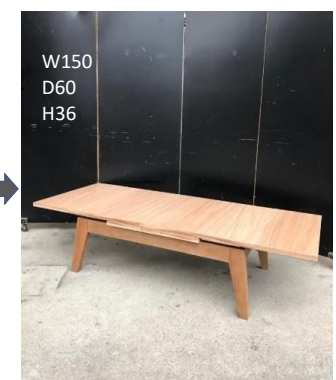

W150
D60
H36

センターテーブル5-15

員数 3

保管場所 8号

員数 3

保管場所 所沢

センターテーブル 5