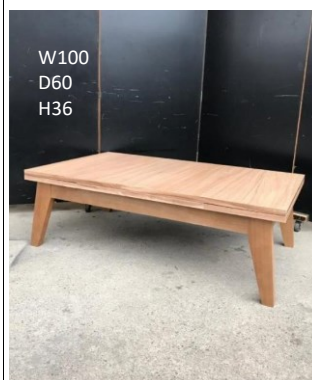

センターテーブル5-12

員数 1 保管場所 新倉庫

員数 1 保管場所 新倉庫

員数 1 保管場所 新倉庫

員数 1 保管場所 新倉庫

伸縮式

伸縮式

W80~130  
D50  
H36.5