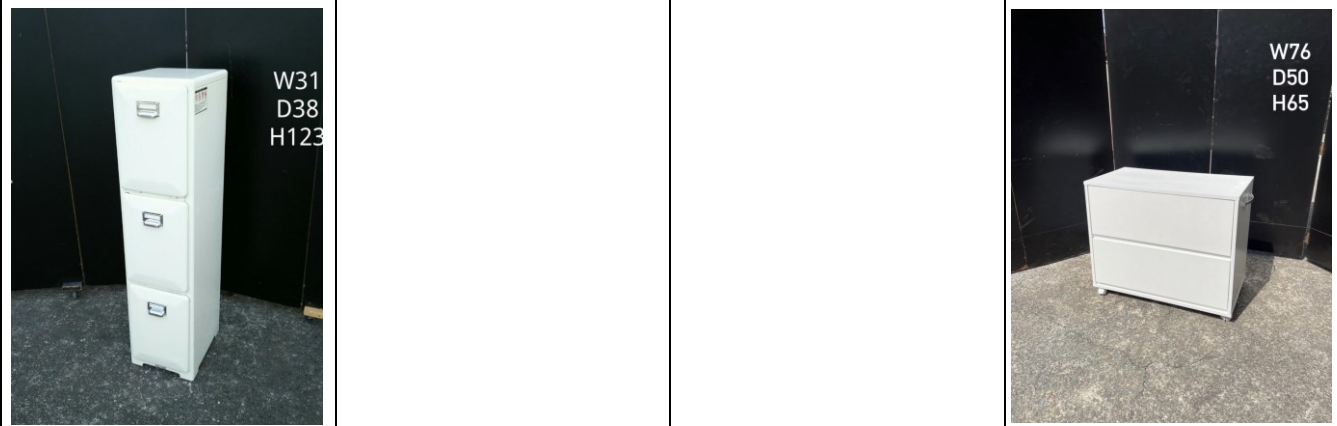

チェスト1-5	チェスト1-6	チェスト1-7	チェスト1-8
員数 1 | 保管場所 7号	員数 | 保管場所	員数 | 保管場所	員数 1 | 保管場所 7号