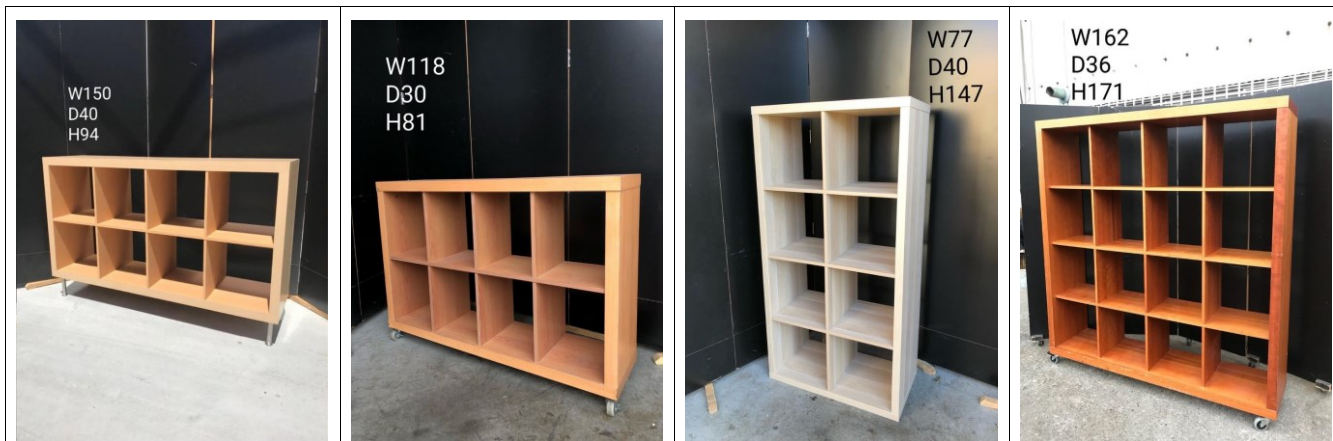

飾り棚13-1			飾り棚13-2			飾り棚13-3			飾り棚13-4						
員数	2	保管場所	7号	員数	1	保管場所	7号	員数	2	保管場所	7号	員数	1	保管場所	7号