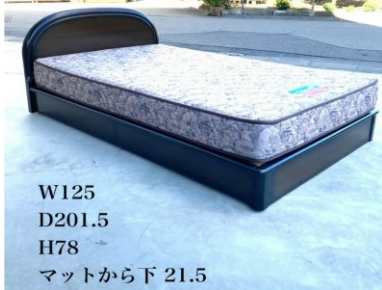

ベッド7

W121  
D200  
H82マットから下43

ベッド8-1

員数 1 保管場所 2号

W97D213  
H95マットから下H35

ベッド8-2

員数 1 保管場所 2号

W98  
D212  
H71マット下H26

ベッド8-3

員数 1 保管場所 2号

W125  
D201.5  
H78  
マットから下 21.5

ベッド8-4

員数 1 保管場所 2号

W96  
D216.5 マットから下  
H80 H38

ベッド8-5

員数 1 保管場所 2号